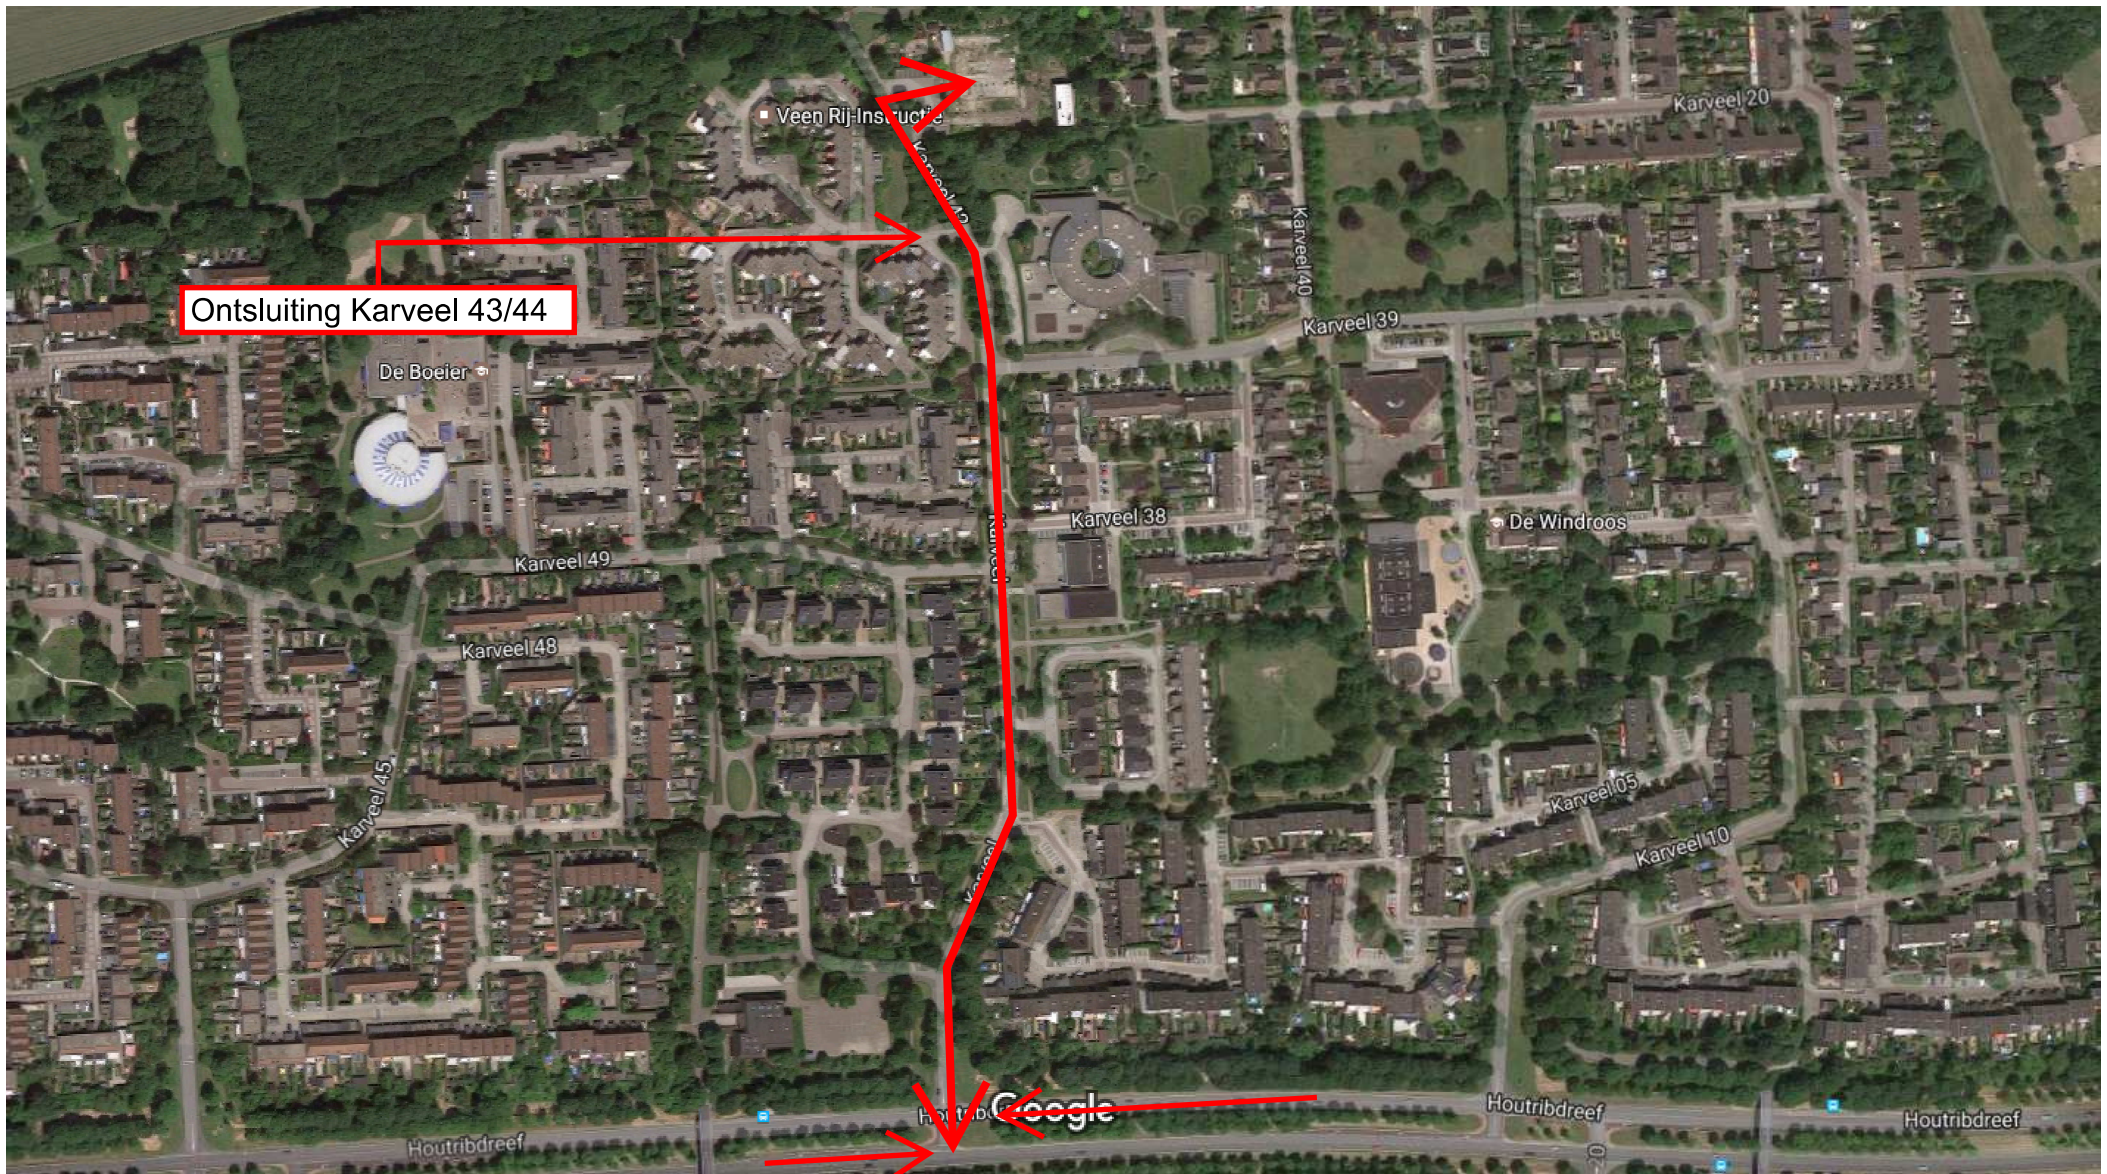

## Route bouwverkeer project Karveel te Lelystad

Afbeeldingen ©2016 Google, Kaartgegevens ©2016 Google 50 m